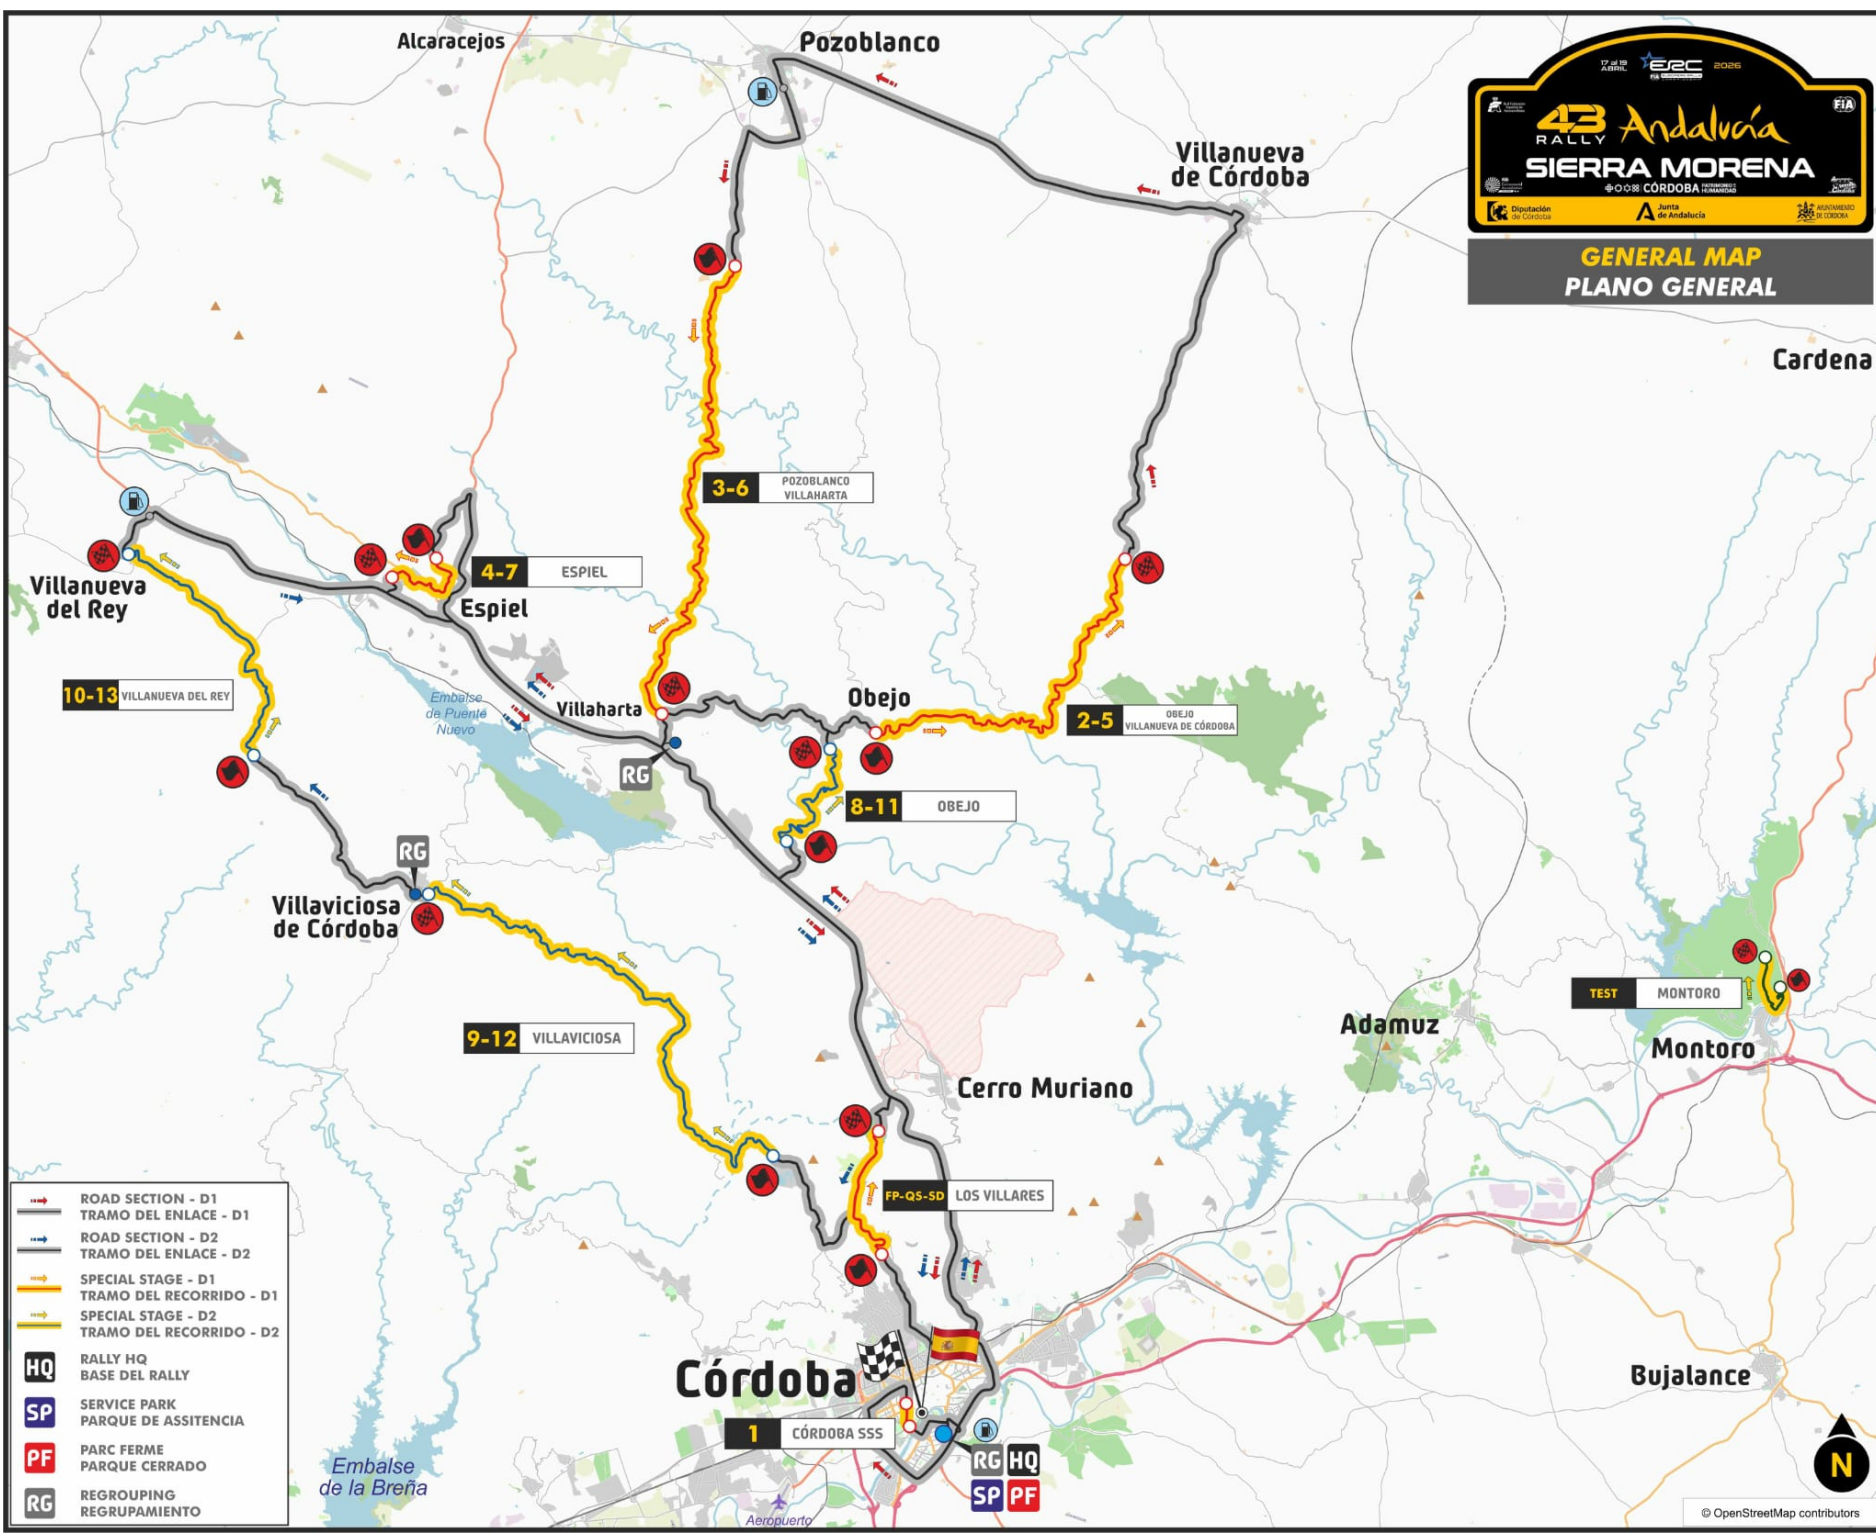

43 Andalucía

RALLY SIERRA MORENA

© O.C. CÓRDOBA

GENERAL MAP

PLANO GENERAL

- ROAD SECTION - D1
- TRAMO DEL ENLACE - D1
- ROAD SECTION - D2
- TRAMO DEL ENLACE - D2
- SPECIAL STAGE - D1
- TRAMO DEL RECORRIDO - D1
- SPECIAL STAGE - D2
- TRAMO DEL RECORRIDO - D2
- RALLY HQ
- BASE DEL RALLY
- SERVICE PARK
- PARQUE DE ASISTENCIA
- PARC FERME
- PARQUE CERRADO
- REGROUPING
- REGRUPAMIENTO